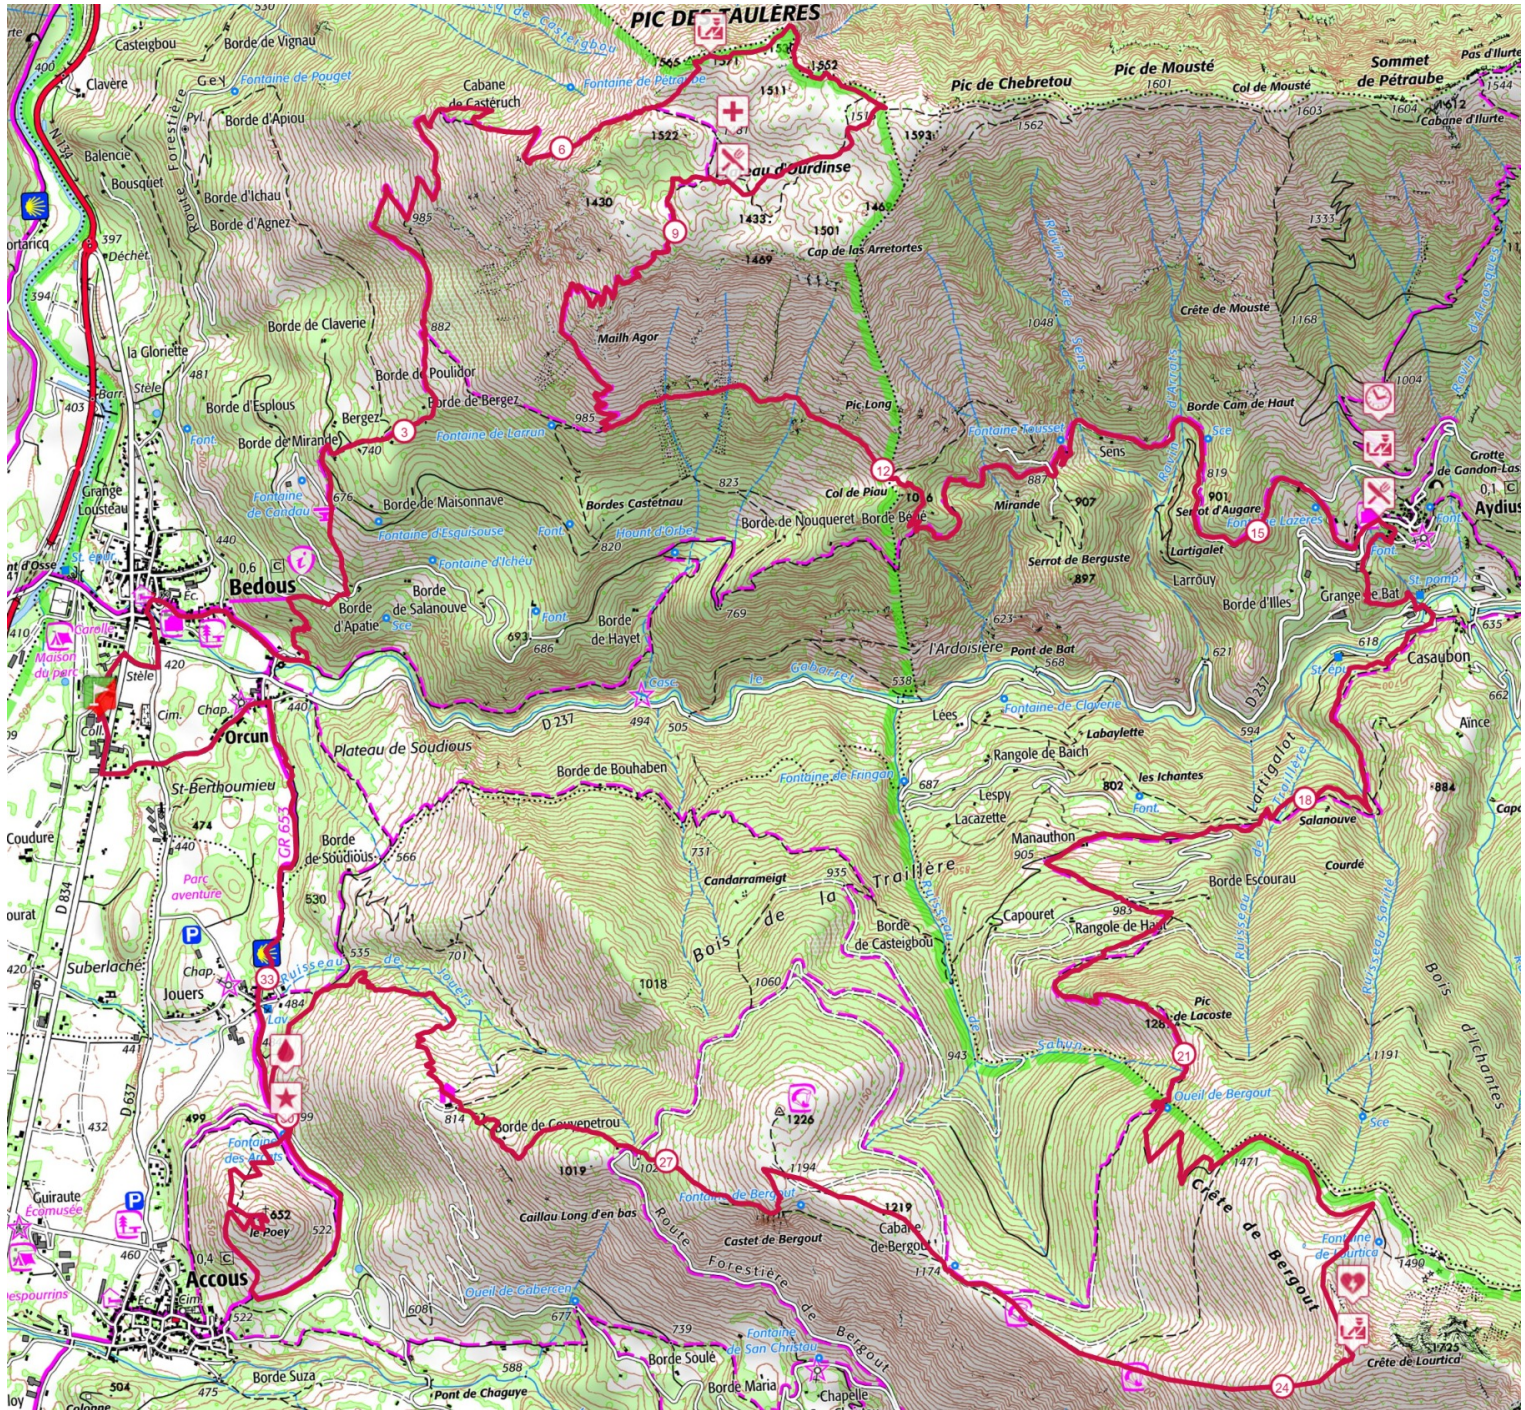

Retrouvez ce parcours sur votre mobile avec l'appi TrailConnect. Pour en savoir plus : <http://trailconnect.run>

<https://tracedetail.com> - ©IGN 2020. Utilisation et reproduction limitées à un usage privé.

 > 10%  > 20%  > 30%